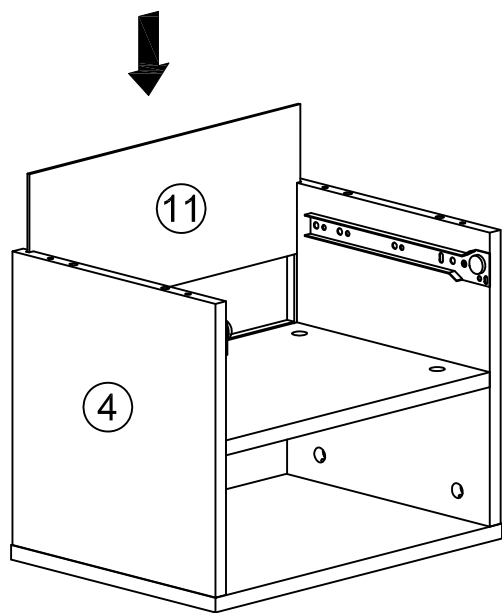

Mesita de Noche 1 Cajón Vensa

1

D	x4
Ø3.5*14mm	
CL	x1
250mm	
CR	x1
250mm	

2

A	x8
M6*35mm	

3

B	x4
Ø15mm	

C	x4
Ø8*30mm	

4

B	x4
Ø15mm	

C	x4
Ø8*30mm	

Mesita de Noche 1 Cajón Vensa

5

6

C	x4		
		Ø8*30mm	
H	x4	J	x1
		7*48mm	M4

7

D	x20	K	x4
		Ø3.5*14mm	

8

9

D	x4	G	x4
		Ø3.5*14mm	

Mesita de Noche 1 Cajón Vensa

10

A	x4
	
M6*35mm	

B	x4
	
Ø15mm	

D	x4
	
Ø3.5*14mm	

E	x1
	

F	x4
	
Ø4*35mm	

DL	x1
	
250mm	

DR	
	
250m	

11