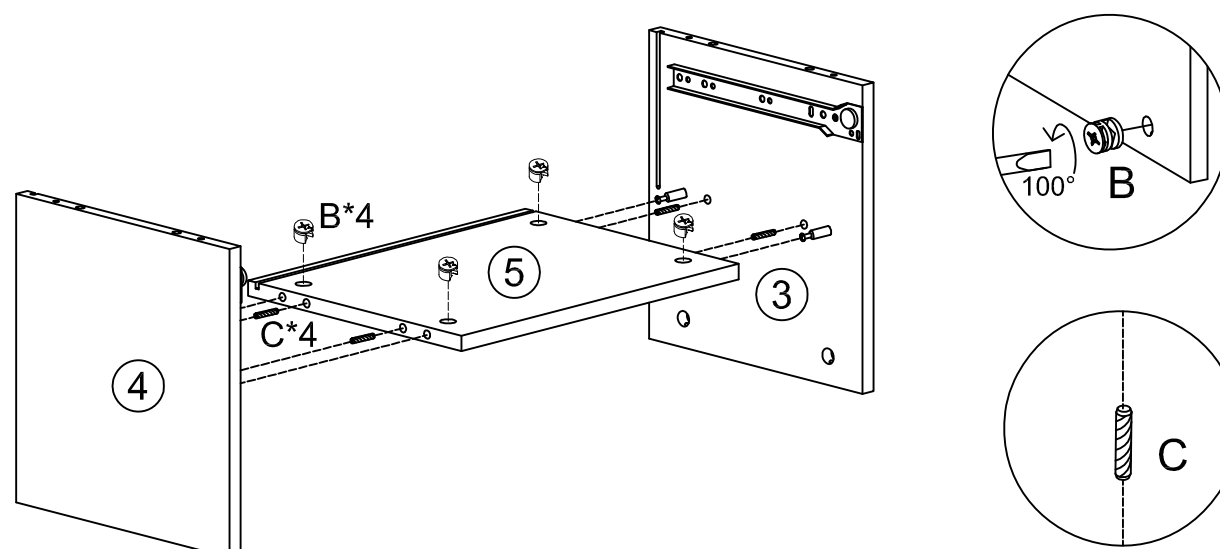

INSTRUCCIONES

Mesita de Noche 1 Cajón Vensa

www.soloproductos.com

Ctra. de Córdoba, km. 432 Pol. Ind. La Vega, Naves 1, 18230 Atarfe (Granada)

Mesita de Noche 1 Cajón Vensa

A	x12	B	x12	C	x12	D	x32	E	x1	F	x4
											
M6*35mm		Ø15mm		Ø8*30mm		Ø3.5*14mm				Ø4*35mm	
G	x4	H	x4	J	x1	K	x4	CL	x1	CR	x1
											
		7*48mm		M4				250mm		250mm	
DL	x1	DR	x1								
											
250mm		250mm									

Mesita de Noche 1 Cajón Vensa

1

D	x4
Ø3.5*14mm	
CL	x1
250mm	
CR	x1
250mm	

2

A	x8
M6*35mm	

3

B	x4
Ø15mm	

C	x4
Ø8*30mm	

4

B	x4
Ø15mm	

C	x4
Ø8*30mm	

Mesita de Noche 1 Cajón Vensa

5

6

C	x4		
		Ø8*30mm	
H	x4	J	x1
		7*48mm	M4

7

D	x4
	
Ø3.5*14mm	

E	x1
	

F	x4
	
Ø4*35mm	

DL	x1
	
250mm	

DR	
	
250m	

11