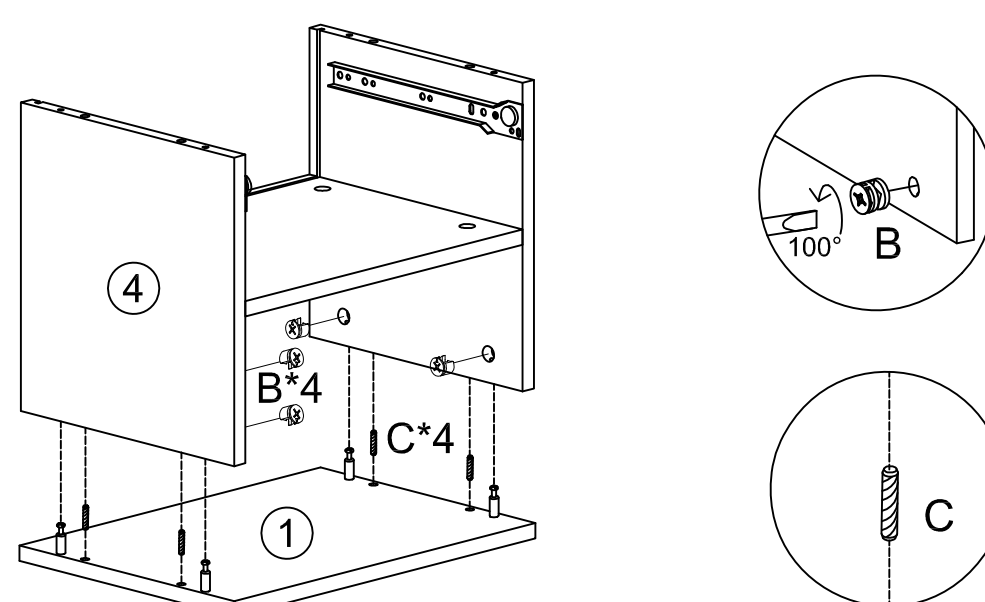

INSTRUCCIONES

Mesita de Noche 1 Cajón Vensa

www.soloproductos.com

Ctra. de Córdoba, km. 432 Pol. Ind. La Vega, Naves 1, 18230 Atarfe (Granada)

Mesita de Noche 1 Cajón Vensa

A	x12	B	x12	C	x12	D	x32	E	x1	F	x4
											
M6*35mm		Ø15mm		Ø8*30mm		Ø3.5*14mm				Ø4*35mm	
G	x4	H	x4	J	x1	K	x4	CL	x1	CR	x1
											
		7*48mm		M4				250mm		250mm	
DL	x1	DR	x1								
											
250mm		250mm									

Mesita de Noche 1 Cajón Vensa

1

D	x4
Ø3.5*14mm	
CL	x1
250mm	
CR	x1
250mm	

2

A	x8
M6*35mm	

3

B	x4
Ø15mm	

C	x4
Ø8*30mm	

4

B	x4
Ø15mm	

C	x4
Ø8*30mm	

Mesita de Noche 1 Cajón Vensa

5

6

C	x4		
		Ø8*30mm	
H	x4	J	x1
		7*48mm	M4

7

D	x4
	
Ø3.5*14mm	

E	x1
	

F	x4
	
Ø4*35mm	

DL	x1
	
250mm	

DR	
	
250m	

11