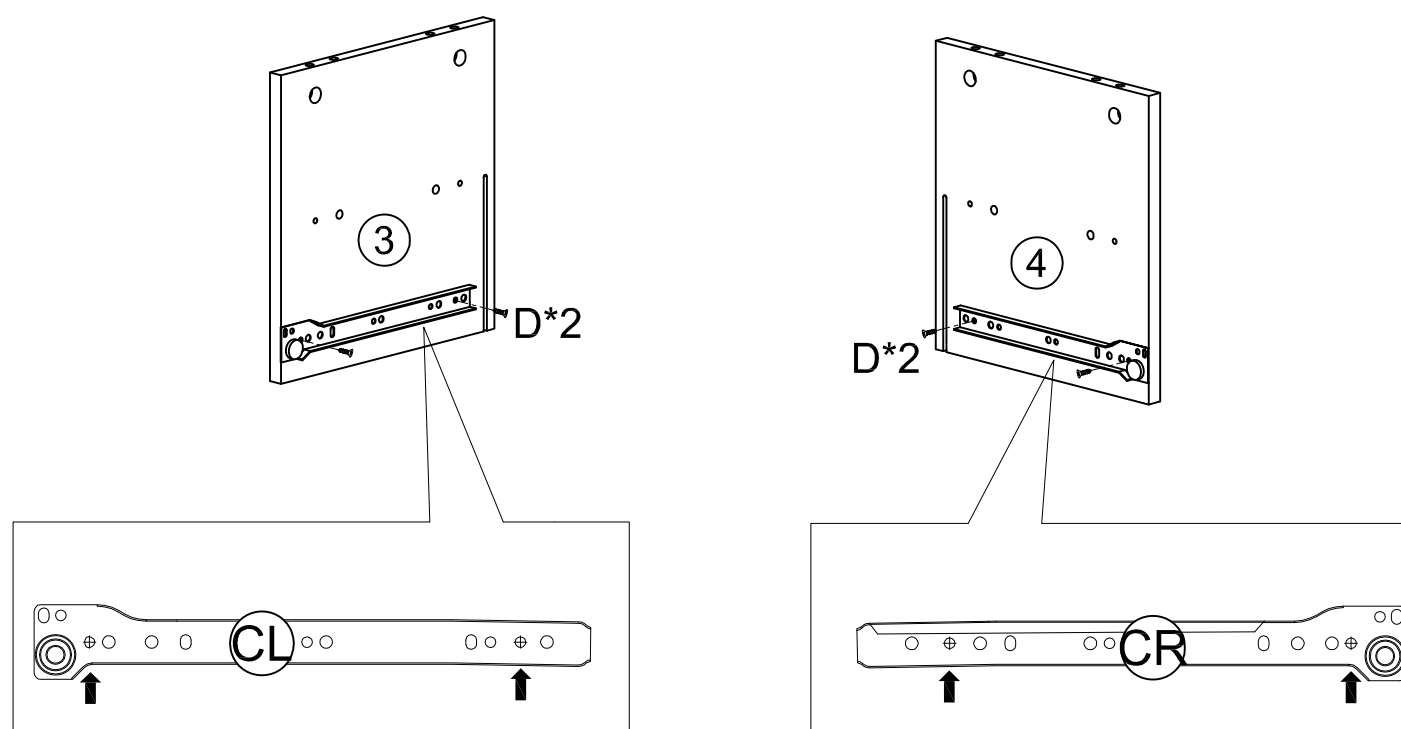

INSTRUCCIONES

Mesita de Noche 1 Cajón Vensa

www.soloproductos.com

Ctra. de Córdoba, km. 432 Pol. Ind. La Vega, Naves 1, 18230 Atarfe (Granada)

Mesita de Noche 1 Cajón Vensa

A	x12	B	x12	C	x12	D	x32	E	x1	F	x4
											
M6*35mm		Ø15mm		Ø8*30mm		Ø3.5*14mm				Ø4*35mm	
G	x4	H	x4	J	x1	K	x4	CL	x1	CR	x1
											
		7*48mm		M4				250mm		250mm	
DL	x1	DR	x1								
											
250mm		250mm									

Mesita de Noche 1 Cajón Vensa

1

D	x4
Ø3.5*14mm	
CL	x1
250mm	
CR	x1
250mm	

2

A	x8
M6*35mm	

3

B	x4
Ø15mm	

C	x4
Ø8*30mm	

4

B	x4
Ø15mm	

C	x4
Ø8*30mm	

Mesita de Noche 1 Cajón Vensa

5

6

C	x4		
		Ø8*30mm	
H	x4	J	x1
		7*48mm	M4

7

D	x4
	
Ø3.5*14mm	

E	x1
	

F	x4
	
Ø4*35mm	

DL	x1
	
250mm	

DR	
	
250m	

11