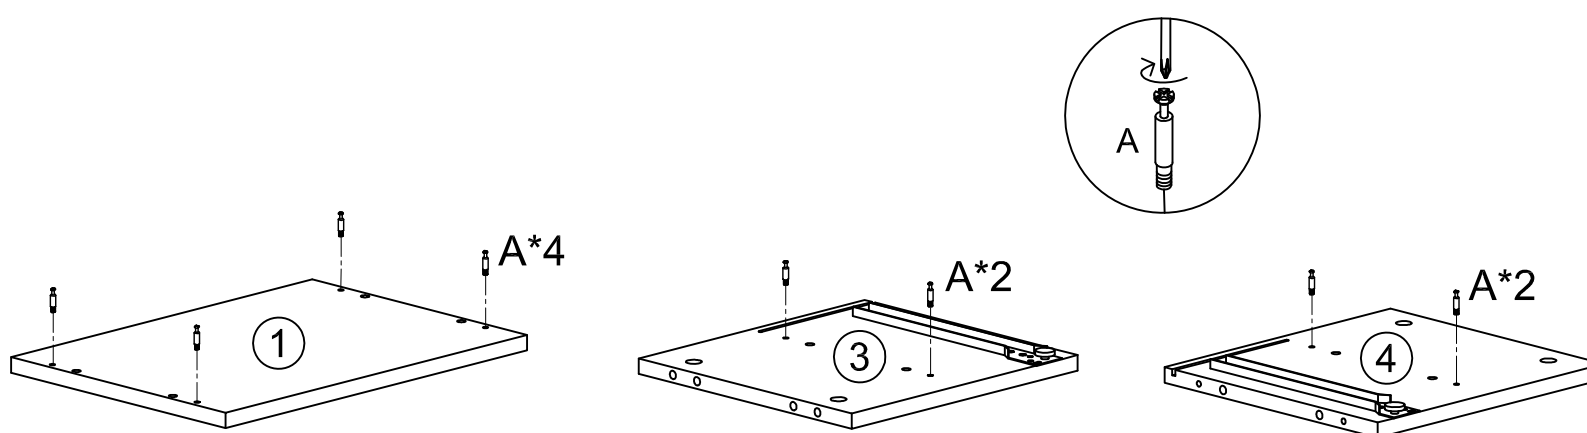

INSTRUCCIONES

Mesita de Noche 1 Cajón Vensa

www.soloproductos.com

Ctra. de Córdoba, km. 432 Pol. Ind. La Vega, Naves 1, 18230 Atarfe (Granada)

Mesita de Noche 1 Cajón Vensa

A	x12	B	x12	C	x12	D	x32	E	x1	F	x4
											
M6*35mm		Ø15mm		Ø8*30mm		Ø3.5*14mm				Ø4*35mm	
G	x4	H	x4	J	x1	K	x4	CL	x1	CR	x1
											
		7*48mm		M4				250mm		250mm	
DL	x1	DR	x1								
											
250mm		250mm									

Mesita de Noche 1 Cajón Vensa

1

D	x4
Ø3.5*14mm	
CL	x1
250mm	
CR	x1
250mm	

2

A	x8
M6*35mm	

3

B	x4
Ø15mm	

C	x4
Ø8*30mm	

4

B	x4
Ø15mm	

C	x4
Ø8*30mm	

Mesita de Noche 1 Cajón Vensa

5

6

C	x4		
		Ø8*30mm	
H	x4	J	x1
		7*48mm	M4

7

D	x4
	
Ø3.5*14mm	

E	x1
	

F	x4
	
Ø4*35mm	

DL	x1
	
250mm	

DR	
	
250m	

11