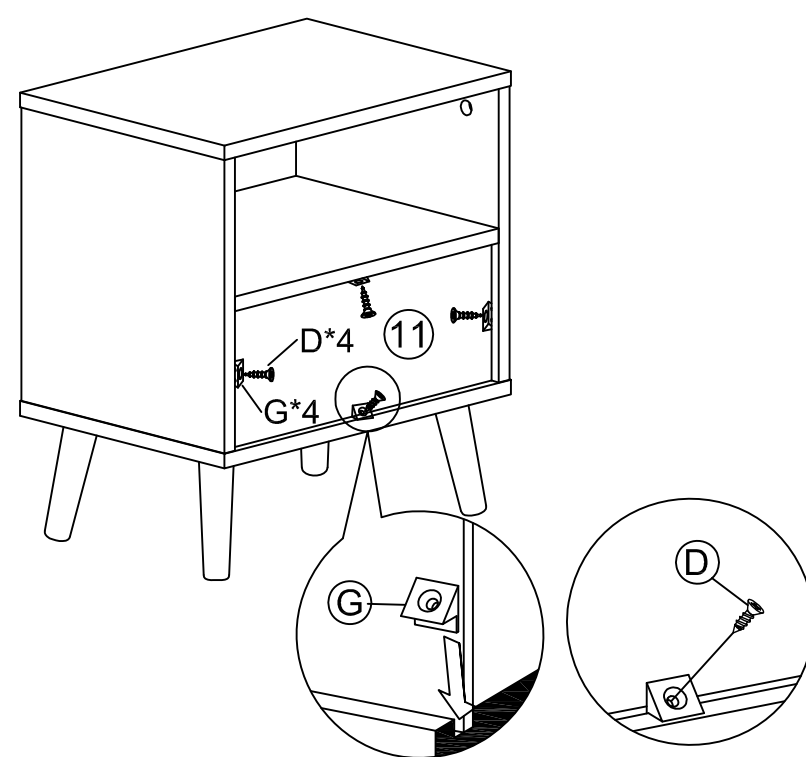

Mesita de Noche 1 Cajón Vensa

1

D	x4
Ø3.5*14mm	
CL	x1
250mm	
CR	x1
250mm	

2

A	x8
M6*35mm	

3

B	x4
Ø15mm	

C	x4
Ø8*30mm	

4

B	x4
Ø15mm	

C	x4
Ø8*30mm	

Mesita de Noche 1 Cajón Vensa

5

6

C	x4		
		Ø8*30mm	
H	x4	J	x1
		7*48mm	M4

7

D	x20	K	x4
		Ø3.5*14mm	

8

9

D	x4	G	x4
		Ø3.5*14mm	

Mesita de Noche 1 Cajón Vensa

10

A	x4
	
M6*35mm	

B	x4
	
Ø15mm	

D	x4
	
Ø3.5*14mm	

E	x1
	

F	x4
	
Ø4*35mm	

DL	x1
	
250mm	

DR	
	
250m	

11