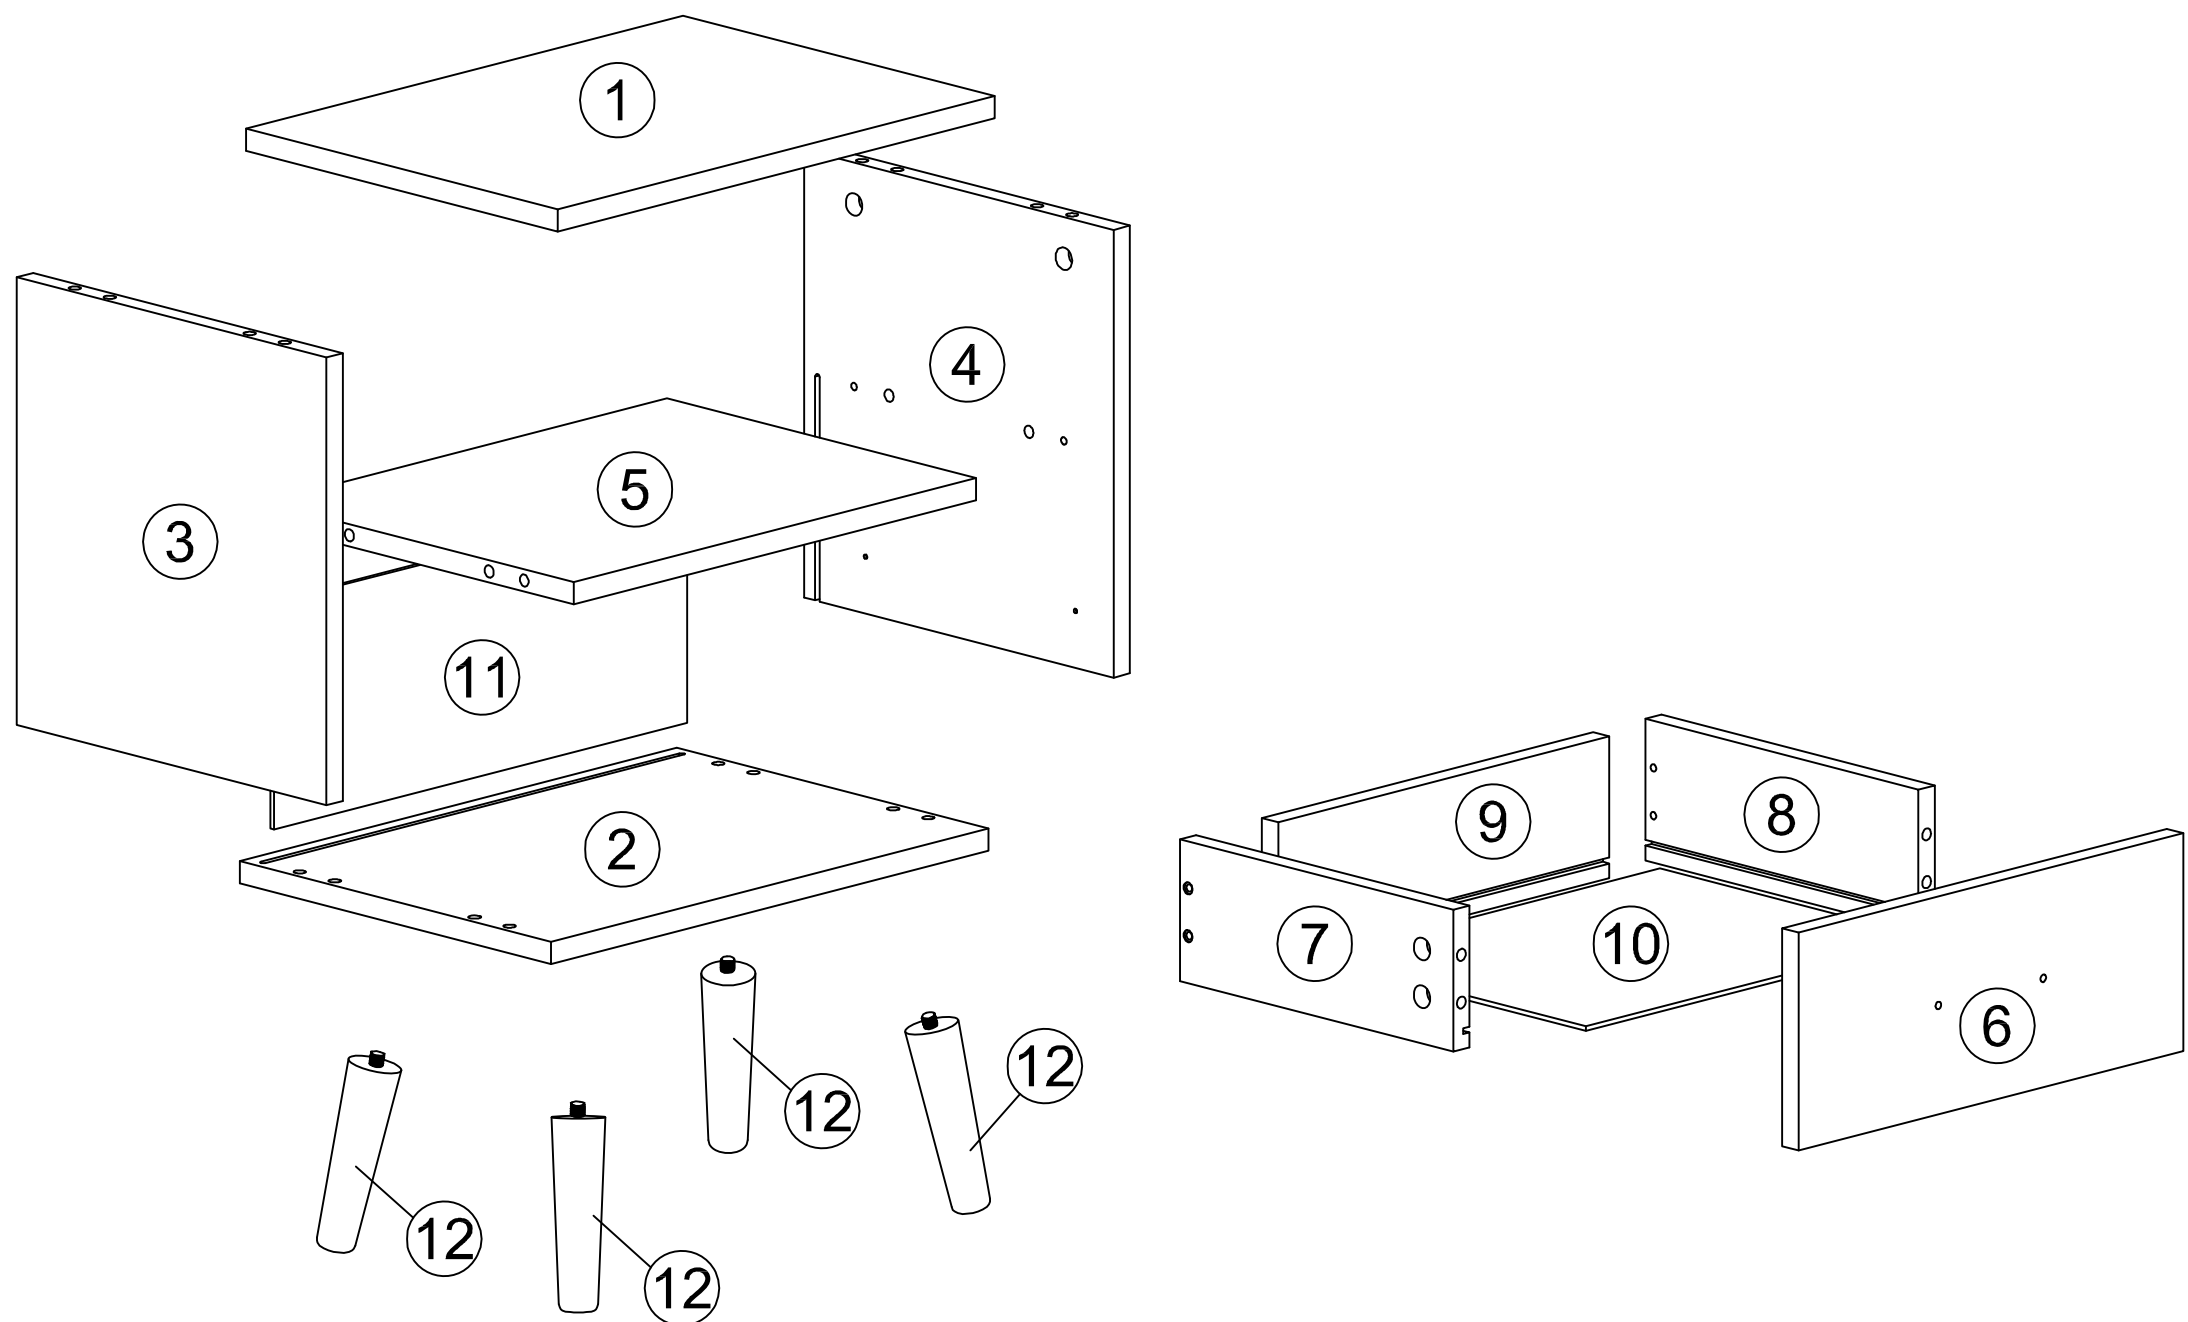

INSTRUCCIONES

Mesita de Noche 1 Cajón Vensa

www.soloproductos.com

Ctra. de Córdoba, km. 432 Pol. Ind. La Vega, Naves 1, 18230 Atarfe (Granada)

Mesita de Noche 1 Cajón Vensa

A	x12	B	x12	C	x12	D	x32	E	x1	F	x4
											
M6*35mm		Ø15mm		Ø8*30mm		Ø3.5*14mm				Ø4*35mm	
G	x4	H	x4	J	x1	K	x4	CL	x1	CR	x1
											
		7*48mm		M4				250mm		250mm	
DL	x1	DR	x1								
											
250mm		250mm									

Mesita de Noche 1 Cajón Vensa

1

D	x4
Ø3.5*14mm	
CL	x1
250mm	
CR	x1
250mm	

2

A	x8
M6*35mm	

3

B	x4
Ø15mm	

C	x4
Ø8*30mm	

D	x20	K	x4
		Ø3.5*14mm	

8

9

D	x4	G	x4
		Ø3.5*14mm	

Mesita de Noche 1 Cajón Vensa

10

A	x4
	
M6*35mm	

B	x4
	
Ø15mm	

D	x4
	
Ø3.5*14mm	

E	x1
	

F	x4
	
Ø4*35mm	

DL	x1
	
250mm	

DR	
	
250m	

11