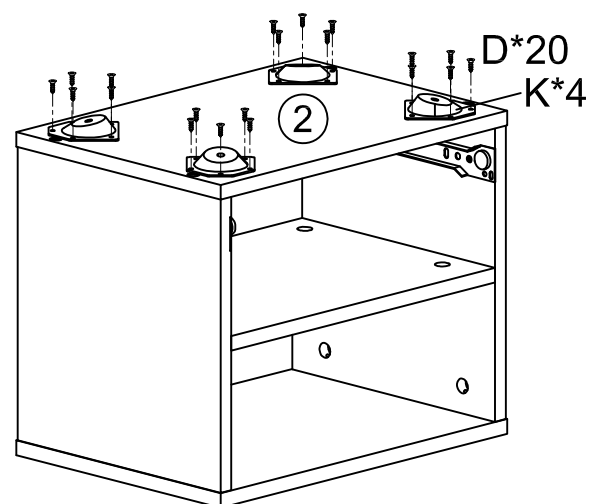

Mesita de Noche 1 Cajón Vensa

1

D	x4
Ø3.5*14mm	
CL	x1
250mm	
CR	x1
250mm	

2

A	x8
M6*35mm	

3

B	x4
Ø15mm	

C	x4
Ø8*30mm	

4

B	x4
Ø15mm	

C	x4
Ø8*30mm	

Mesita de Noche 1 Cajón Vensa

5

6

C	x4		
		Ø8*30mm	
H	x4	J	x1
		7*48mm	M4

7

D	x20	K	x4
		Ø3.5*14mm	

8

9

D	x4	G	x4
		Ø3.5*14mm	

Mesita de Noche 1 Cajón Vensa

10

A	x4
	
M6*35mm	

B	x4
	
Ø15mm	

D	x4
	
Ø3.5*14mm	

E	x1
	

F	x4
	
Ø4*35mm	

DL	x1
	
250mm	

DR	
	
250m	

11