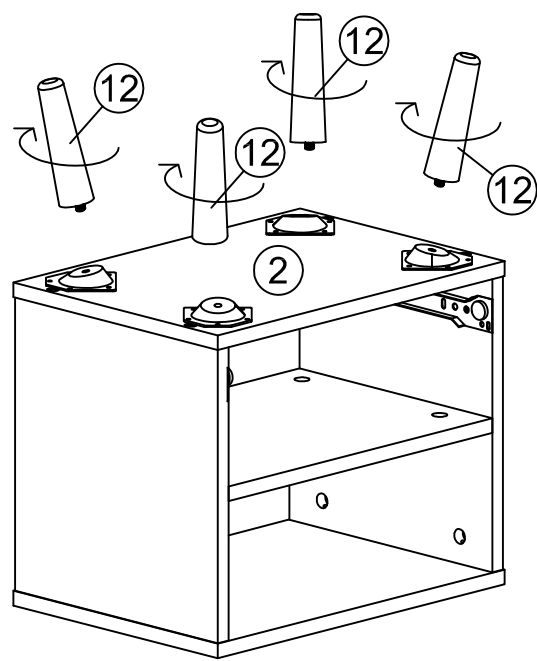

Mesita de Noche 1 Cajón Vensa

1

D	x4
Ø3.5*14mm	
CL	x1
250mm	
CR	x1
250mm	

2

A	x8
M6*35mm	

3

B	x4
Ø15mm	

C	x4
Ø8*30mm	

4

B	x4
Ø15mm	

C	x4
Ø8*30mm	

Mesita de Noche 1 Cajón Vensa

5

6

C	x4		
		Ø8*30mm	
H	x4	J	x1
		7*48mm	M4

7

D	x20	K	x4
		Ø3.5*14mm	

8

9

D	x4	G	x4
		Ø3.5*14mm	

Mesita de Noche 1 Cajón Vensa

10

A	x4
	
M6*35mm	

B	x4
	
Ø15mm	

D	x4
	
Ø3.5*14mm	

E	x1
	

F	x4
	
Ø4*35mm	

DL	x1
	
250mm	

DR	
	
250m	

11