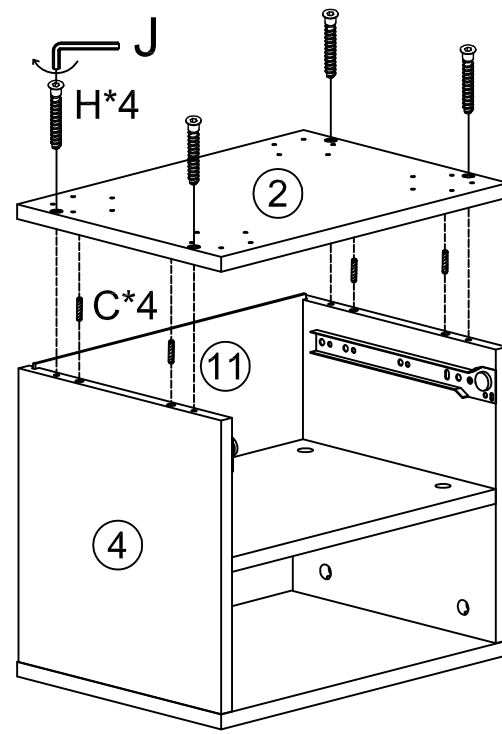

Mesita de Noche 1 Cajón Vensa

1

D	x4
Ø3.5*14mm	
CL	x1
250mm	
CR	x1
250mm	

2

A	x8
M6*35mm	

3

B	x4
Ø15mm	

C	x4
Ø8*30mm	

4

B	x4
Ø15mm	

C	x4
Ø8*30mm	

Mesita de Noche 1 Cajón Vensa

5

6

C	x4		
		Ø8*30mm	
H	x4	J	x1
		7*48mm	M4

7

D	x20	K	x4
		Ø3.5*14mm	

8

9

D	x4	G	x4
		Ø3.5*14mm	

Mesita de Noche 1 Cajón Vensa

10

A	x4
	
M6*35mm	

B	x4
	
Ø15mm	

D	x4
	
Ø3.5*14mm	

E	x1
	

F	x4
	
Ø4*35mm	

DL	x1
	
250mm	

DR	
	
250m	

11